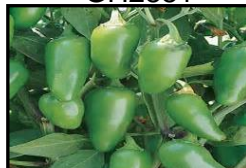

Zinnia mix (Sun) GH1009

Snapdragons (Sun) GH1890

Impatiens Mix (Sun/Shade) GH1360

Begonia – Fibrous (Sun/Shade) GH1090

Big Boy Tomato GP2975

Jalapeno Pepper GH2881

Cilantro GP3940

Sweet Basil GH3910