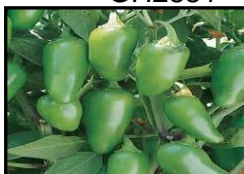

Annual Flats- Sun and Shade

Zinnia mix (Sun) GH1009

Snapdragons (Sun) GH1890

Impatiens Mix (Sun/Shade) GH1360

Begonia – Fibrous (Sun/Shade) GH1090

12" Herb Garden GH5139

Jalapeno Pepper GH2881

Cilantro GP3940

Sweet Basil GH3910

Big Boy Tomato GP2975